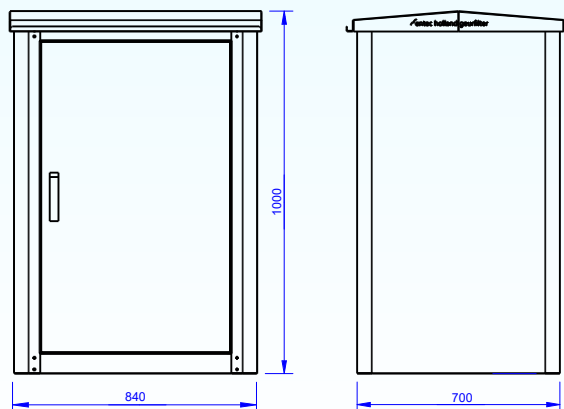

NANO-coating: effectief tegen graffiti
AS-coating: effectief tegen posters

Tot 150 liter filtermedia
met 6 cassettes, of
500 liter als bulkfilter!

De veelzijdige oplossing!

SPECIFICATIES

- Materiaal: RVS
- Footprint: 700*840 mm
- Hoogte: 1200 mm
Inclusief plint van 200 mm, maakt elke positie en vorm van aansluiting mogelijk.
- Inclusief roestvrij slot
- Max. capaciteit: 6 cassettes of 500 liter wanneer gebruikt als bulkfilter
- Coating: RAL Kleur naar keuze
Speciale coatings mogelijk!