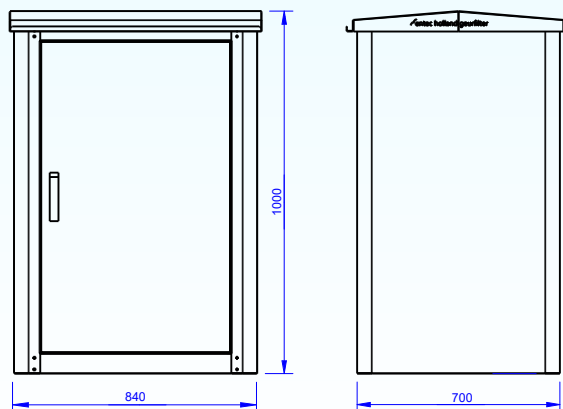

NANO-coating: effectief tegen graffiti
AS-coating: effectief tegen posters

Tot 150 liter filtermedia
met 6 cassettes, of
500 liter als bulkfilter!

De veelzijdige oplossing!

SPECIFICATIES

- Materiaal: RVS
- Footprint: 700*840 mm
- Hoogte: 1200 mm
Inclusief plint van 200 mm, maakt elke positie en vorm van aansluiting mogelijk.
- Inclusief roestvrij slot
- Max. capaciteit: 6 cassettes of 500 liter wanneer gebruikt als bulkfilter
- Coating: RAL Kleur naar keuze
Speciale coatings mogelijk!